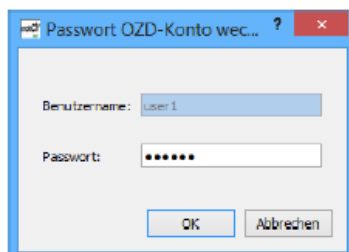

Antrag für Internetdeklaration

fzhsw@ezv.admin.ch

oder

Eidgenössische Zollverwaltung
Abteilung Verkehrsabgaben
3003 Bern

Antrag

OZD

<http://www.lsva.ch/emotachdirect>

- Nutzungsbedingungen
- Bedienungsanleitung
- emotachdirect Software